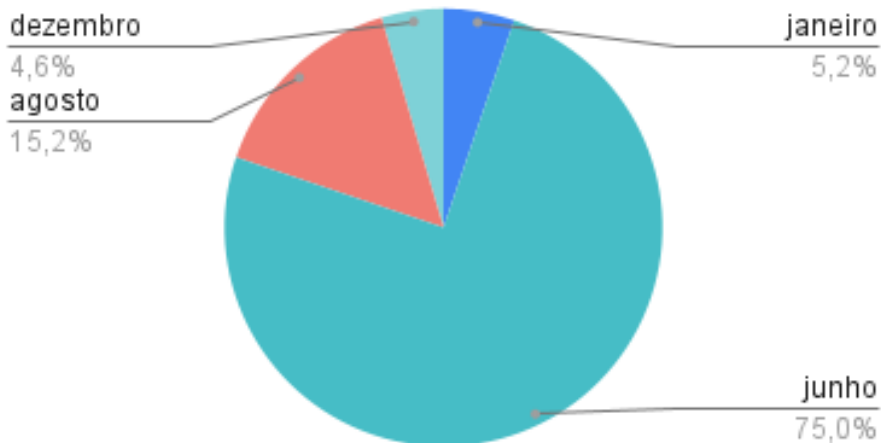

Indicadores de Atividades

Equipe CES

CONDEMAS

Gráfico estatístico anual de Plantio

CONDEMAS

Atividades da equipe CES

- Mês de Maio a equipe realizou manutenção da trilha e Viveiro; e no mês de Junho ficou sem carro 7 dias, onde impactou no plantio mensal.

Atividades da equipe CES

Mudas Recebidas

Mudas retiradas

- Concluimos o Relatório de Plantio de **2022**, onde a equipe do viveiro realizou o plantio de **7164** mudas entre elas nativas e citronelas, no município de Santana de Parnaíba.