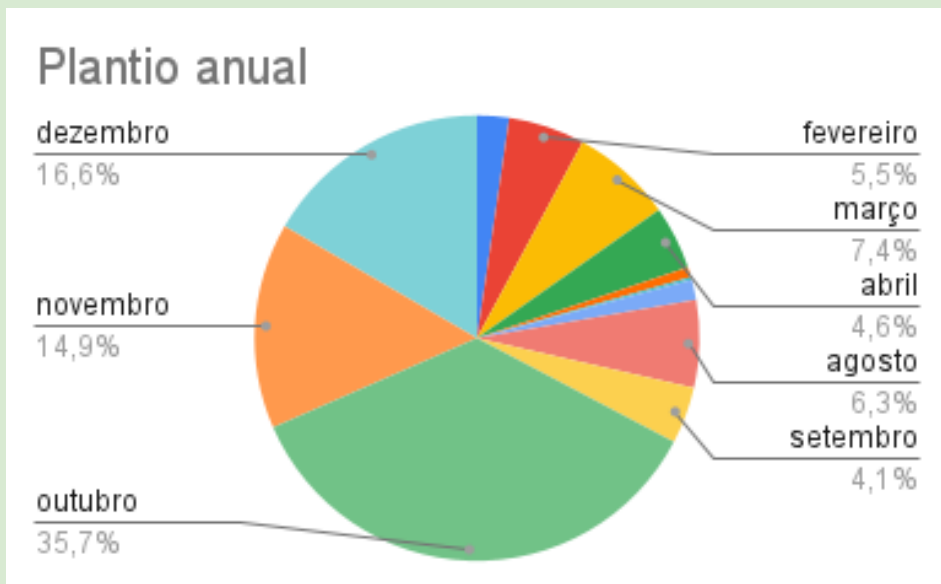

Indicadores de Atividades

Equipe CES

CONDEMAS

Gráfico estatístico anual de Plantio

CONDEMAS

Atividades da equipe CES

- Mês de Maio a equipe realizou manutenção da trilha e Viveiro; e no mês de Junho ficou sem carro 7 dias, onde impactou no plantio mensal.

Atividades da equipe CES

Mudas Recebidas

Mudas retiradas

- Concluimos o Relatório de Plantio de **2022**, onde a equipe do viveiro realizou o plantio de **7164** mudas entre elas nativas e citronelas, no município de Santana de Parnaíba.