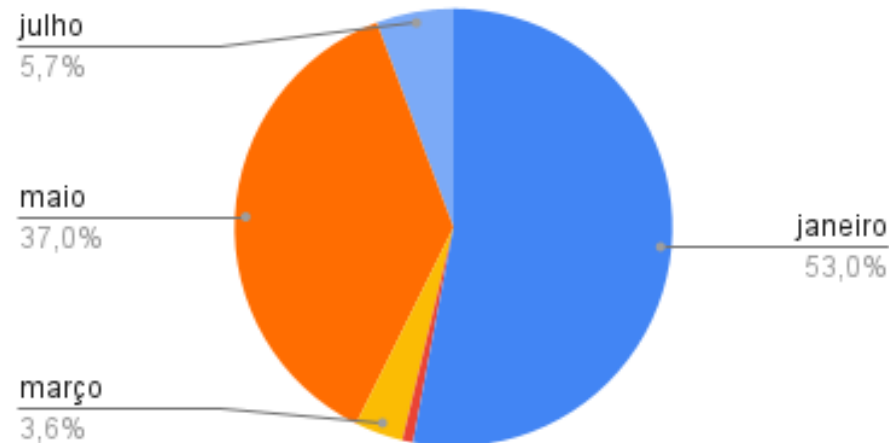

Indicadores de Atividades

Equipe CES

CONDEMAS

Gráfico estatístico anual de Plantio

CONDEMAS

Atividades da equipe CES

- Mês de Maio a equipe realizou manutenção da trilha e Viveiro; e no mês de Junho ficou sem carro 7 dias, onde impactou no plantio mensal.

Atividades da equipe CES

Mudas Recebidas

Mudas retiradas

- Concluimos o Relatório de Plantio de **2022**, onde a equipe do viveiro realizou o plantio de **7164** mudas entre elas nativas e citronelas, no município de Santana de Parnaíba.