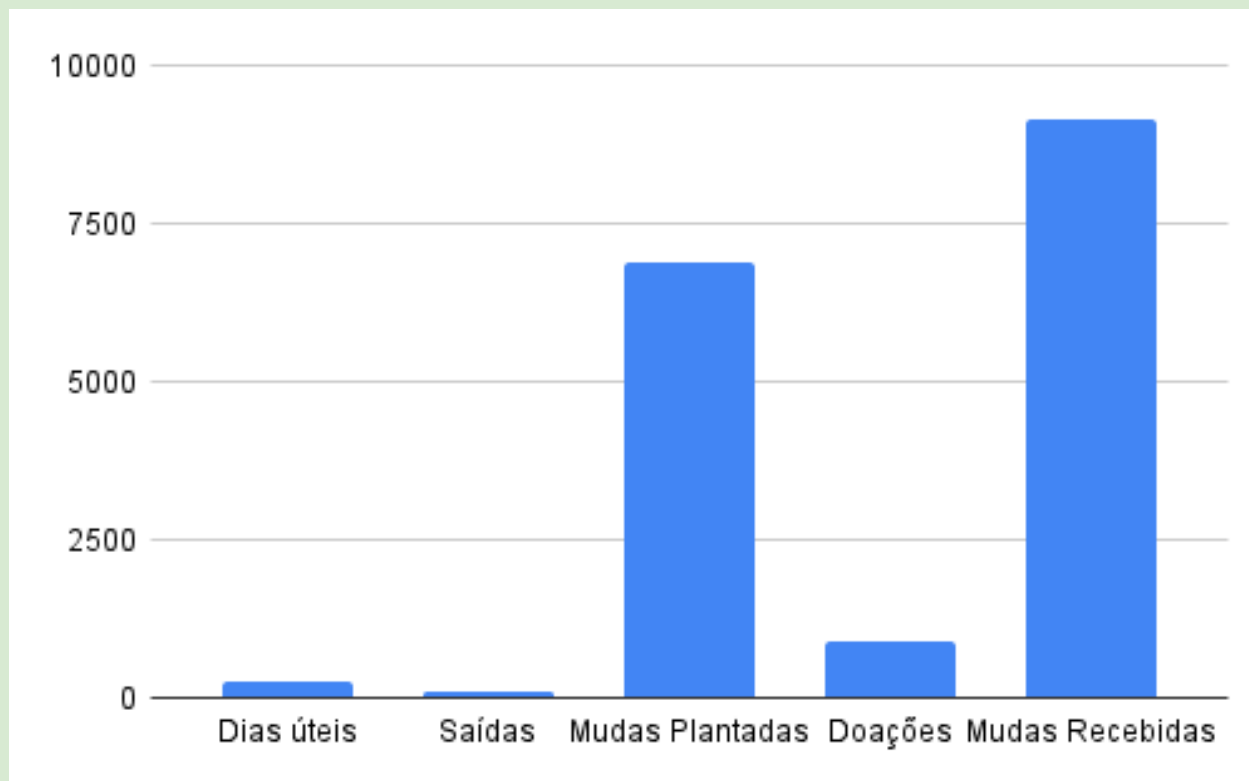

Indicadores de Atividades

Equipe CES

CONDEMAS

Gráfico estatístico anual de Plantio

CONDEMAS

Atividades da equipe CES

- Mês de Maio a equipe realizou manutenção da trilha e Viveiro; e no mês de Junho ficou sem carro 7 dias, onde impactou no plantio mensal.

Atividades da equipe CES

Mudas Recebidas

Mudas retiradas

- Concluimos o Relatório de Plantio de **2022**, onde a equipe do viveiro realizou o plantio de **7164** mudas entre elas nativas e citronelas, no município de Santana de Parnaíba.