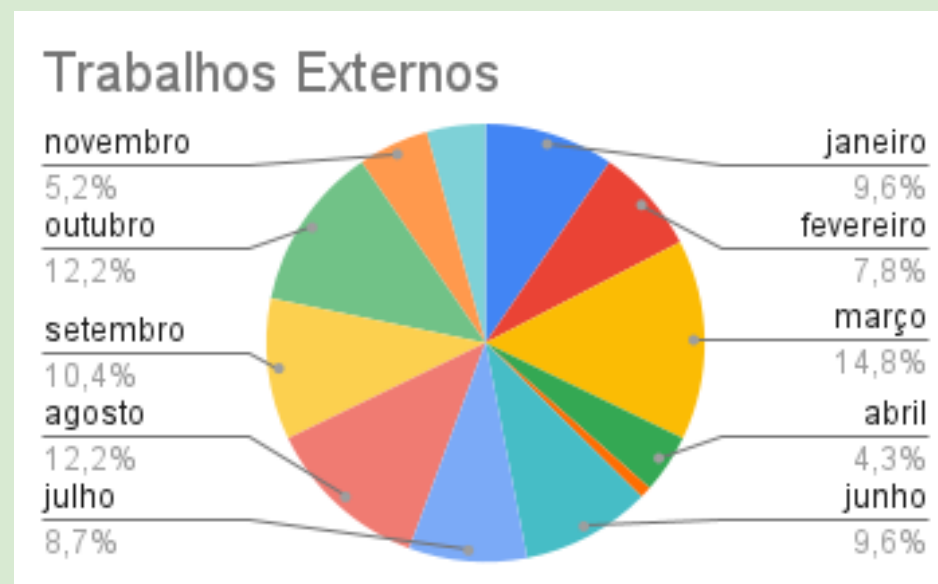

Indicadores de Atividades

Equipe CES

CONDEMAS

Gráfico estatístico anual de Plantio

CONDEMAS

Atividades da equipe CES

- Mês de Maio a equipe realizou manutenção da trilha e Viveiro; e no mês de Junho ficou sem carro 7 dias, onde impactou no plantio mensal.

Atividades da equipe CES

Mudas Recebidas

Mudas retiradas

- Concluimos o Relatório de Plantio de **2022**, onde a equipe do viveiro realizou o plantio de **7164** mudas entre elas nativas e citronelas, no município de Santana de Parnaíba.