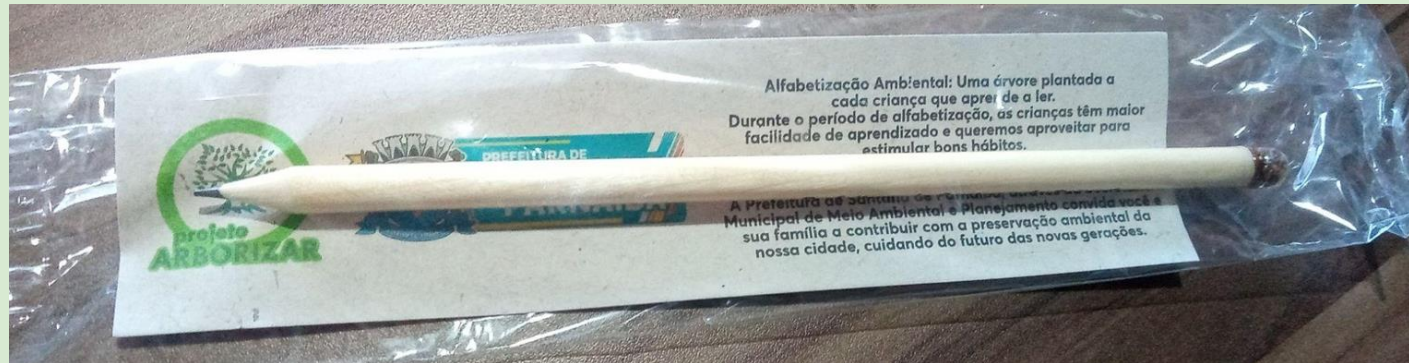

Alfabetização Ambiental

CONDEMAS

Uma árvore plantada para cada criança alfabetizada

Público: alunos matriculados no 1º ano das Escolas Municipais de Santana de Parnaíba

CONDEMAS

Distribuição dos lápis nas escolas municipais

Escolas	41
Classes	82
Alunos	1321

- Dados fornecidos pela Secretaria Municipal da Educação

CONDEMAS

Uma árvore plantada a cada criança que aprende a ler.

- Alfabetização Ambiental: Uma árvore plantada a cada criança que aprende a ler. Durante o período de alfabetização, as crianças têm maior facilidade de aprendizado e queremos aproveitar para estimular bons hábitos.
- A Prefeitura de Santana de Parnaíba, através da Secretaria Municipal de Meio Ambiente e Planejamento, convida você e sua família a contribuir com a preservação ambiental da nossa cidade, cuidando do futuro das novas gerações.

CONDEMAS

LÁPIS SEMENTE

CONDEMAS

Relatório de entrega e de atividades dos lápis sementes

- Os lápis foram entregues para a Secretaria Municipal de Educação.
- Cada escola está entregando individualmente para cada aluno, será gerado um relatório fotográfico desta entrega e da atividade com o mesmo.
- Apresentaremos assim que recebermos.